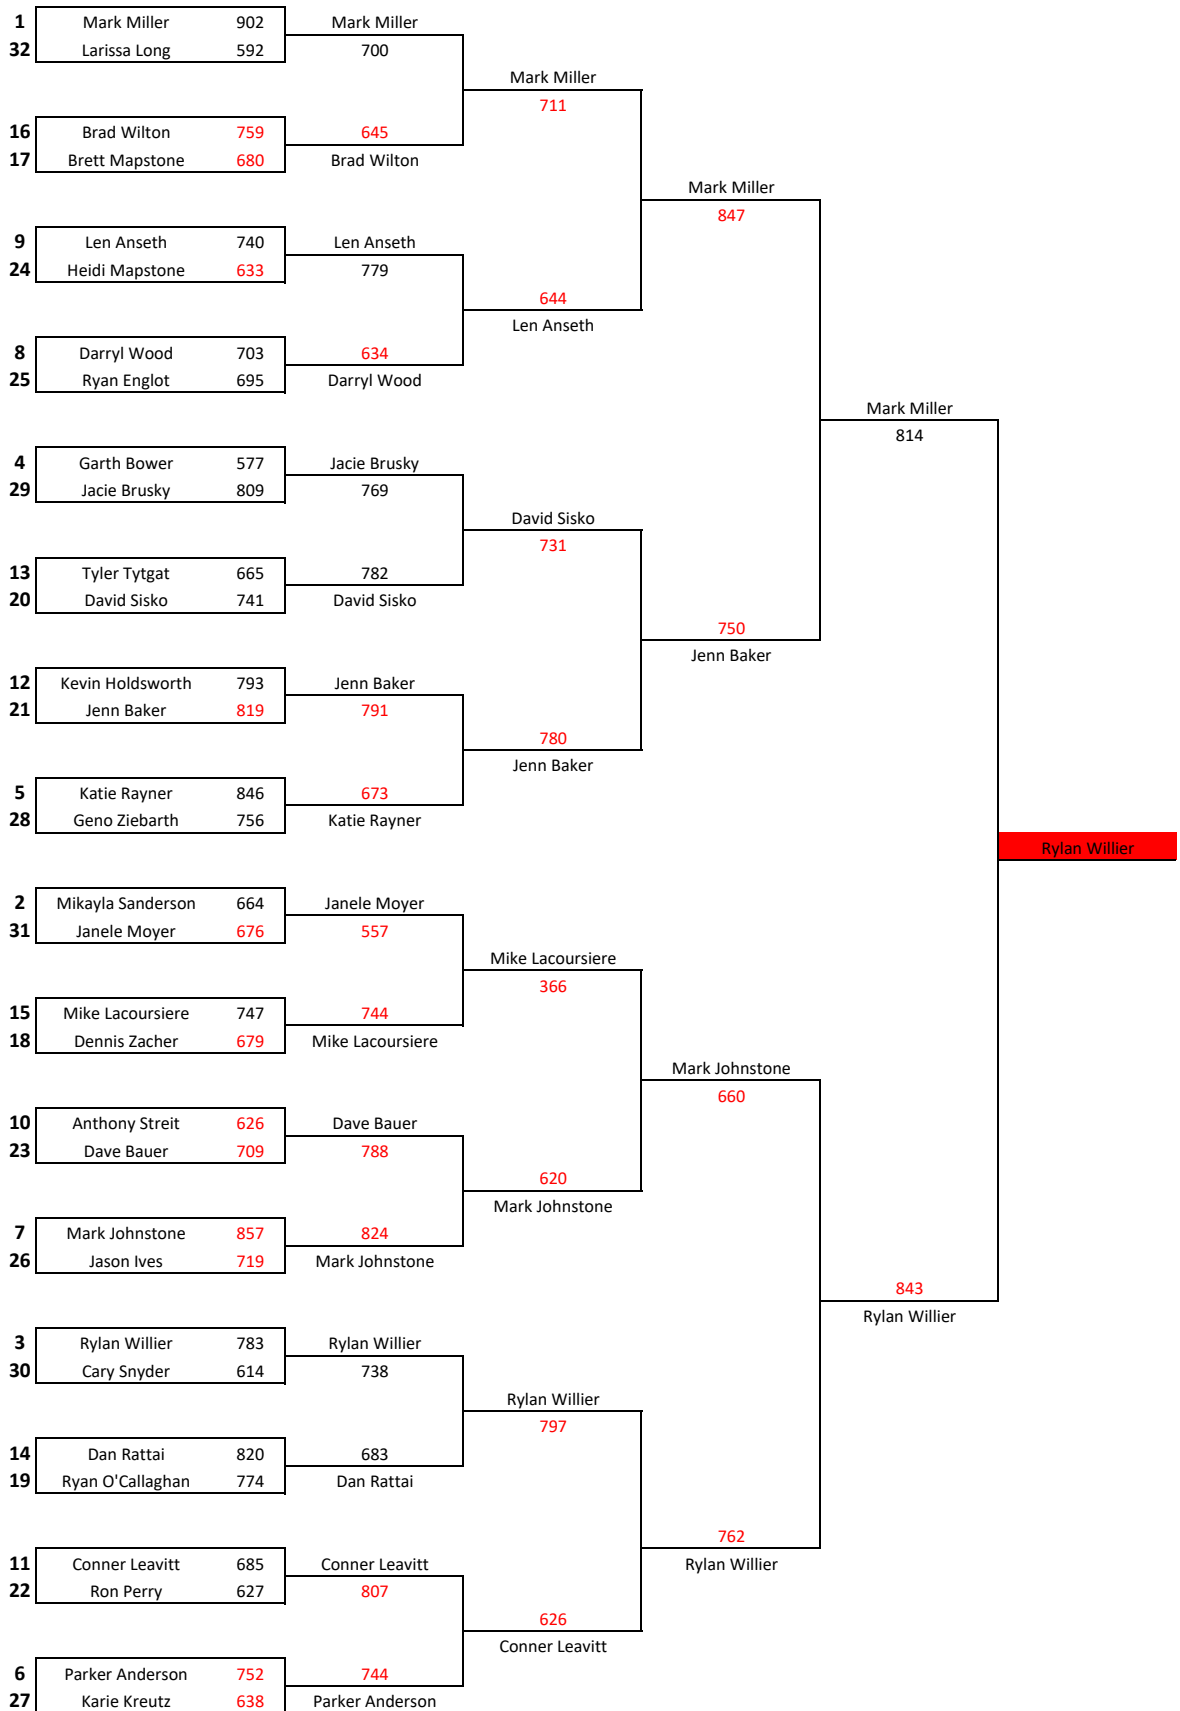

Beef Bowl - Mulligan No Tap Trio

Names	Game 1	Game 2	Game 3	Game 4	Game 5	Game 6	Game 7	Game 8	Game 9	Game 10	Game 11	Game 12	Game 13	Game 14	Game 15	Game 16	TOTAL	Average
1 Len Anseth,Janele Moyer,Mark Johnstone	365	281	390	362	280	450	450	334	295	267	312	302	319	214	400	340	5,361	335.06
2 Darryl wood,Geno Ziebarth,Mikayla Sanderson	297	333	305	298	333	365	268	300	361	328	264	390	251	357	325	300	5,075	317.19
3 Anthony Streit,Ryan O'Callaghan,Madison Jenkins	380	226	340	285	232	360	410	272	331	343	278	410	292	288	304	296	5,047	315.44
4 Kevin Holdsworth, Tracey Holdsworth, Mark Miller	249	233	395	281	303	302	365	280	259	213	328	315	425	236	398	380	4,962	310.13
5 Mike Lacoursiere,Brad Wilton,Shauna Pirie-Laisnez	290	350	250	309	334	228	373	265	330	368	375	277	326	322	302	248	4,947	309.19
6 Karie Kreutz,Conner Leavitt,Katie Rayner	227	395	246	291	450	326	391	194	277	365	385	225	330	294	196	337	4,929	308.06
7 Rob Price,Larissa Long,David Sisko	330	333	332	251	335	272	329	265	331	300	336	355	276	304	237	308	4,894	305.88
8 Cary Snyder,Parker Anderson,Jenn Baker	346	450	228	244	246	323	249	285	376	319	325	320	292	365	239	285	4,892	305.75
9 Dan Rattai,Bobbi Verpy,Zander Young	392	224	327	287	337	321	254	296	205	333	349	204	292	214	366	285	4,686	292.88
10 Kara Deering,Tyler Tytgat,Kurtis Deering	316	199	270	343	281	239	250	308	261	293	337	284	359	302	309	288	4,639	289.94
11 Tara Seitz,Troy Seitz,Ian Sisko	276	360	245	265	266	224	178	450	301	261	241	317	226	319	365	315	4,609	288.06
12 Jamie McAra,Ron Perry,Brandon Cockburn	245	380	380	254	292	236	211	257	276	293	267	226	330	278	238	350	4,513	282.06
13 Carter Stretch,Michelle Manton,Rylan Willier	241	344	218	337	248	328	271	362	267	232	236	225	332	185	327	294	4,447	277.94
14 Kevin Rak,Dennis Zacher,Rachel Demmon	213	410	211	165	390	279	228	254	270	365	218	329	307	267	220	229	4,355	272.19
15 Torrie Hinzman,Cam Knight,Derek Knight	215	159	243	227	276	308	305	252	228	366	257	269	306	278	299	268	4,256	266.00
16 Russ Foster,Crystal Nunweiler,Tyler Sisko	184	352	255	264	164	162	223	190	261	340	195	285	303	220	194	169	3,761	235.06

2023 Beef Bowl - Step Ladder A-Side Playoffs (Total Pinfall After 3)